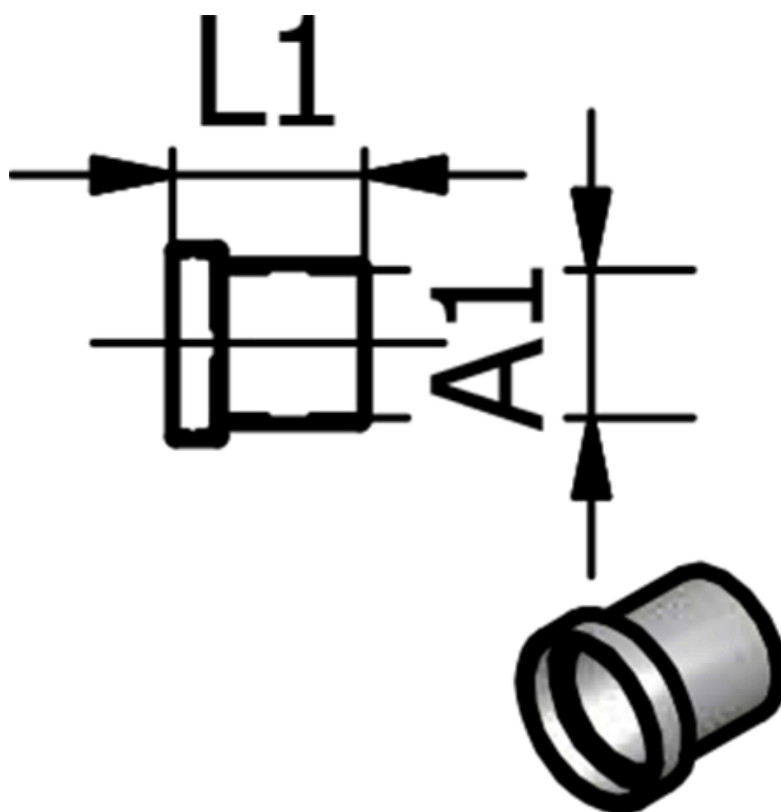

Varenummer: 58617004
Beskrivelse: Push-on 170.04, Ø9/12
Klemmering

Mål

L1 = 20
Udvendig slangediameter A1 = 9/12